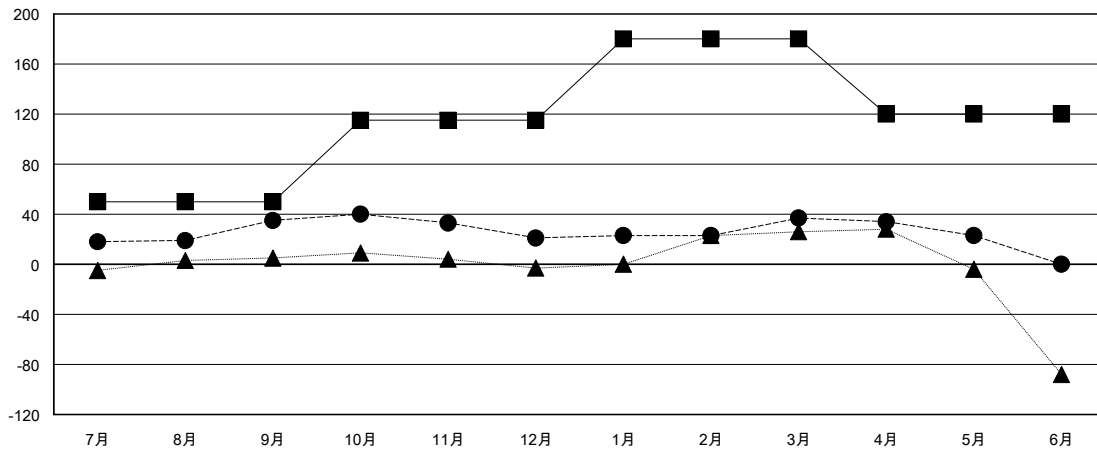

MONTHLY MEMBERSHIP PROGRESS REPORT

District 330 C

Results as of: 5/31/2017

GMT: Masayuki Kaneko

地域 JAPAN

GMT会則地域

クラブ			
結果 : 2016-2017			
四半期	新クラブ目標	新クラブ	解散クラブ
7月/8月/9月	0	0	0
10月/11月/12月	0	0	0
1月/2月/3月	1	0	0
4月/5月/6月	0	0	1

名			
結果 : 2016-2017			
四半期	新会員 (再入会と転入を含めない) 純増目標	新会員 (再入会と転入を含めない) 実際	退会者 (転籍を含む) 実際
7月/8月/9月	50	63	28
10月/11月/12月	65	21	35
1月/2月/3月	65	47	31
4月/5月/6月	-60	20	34

新クラブ目標及び実績累計

会員目標及び実績累計

解散クラブ: 1	52 CLUBS OF 85 一名以上の新会員を登録	男女別
退会者		男性 1,930 (81.16%)
物故会員 22		女性 448 (18.84%)
クラブ解散 8	会員累計データを見るには、ここをクリック	世帯主/家族会員合計 663
その他 98		国際会費半額の家族会員 378
合計 128		